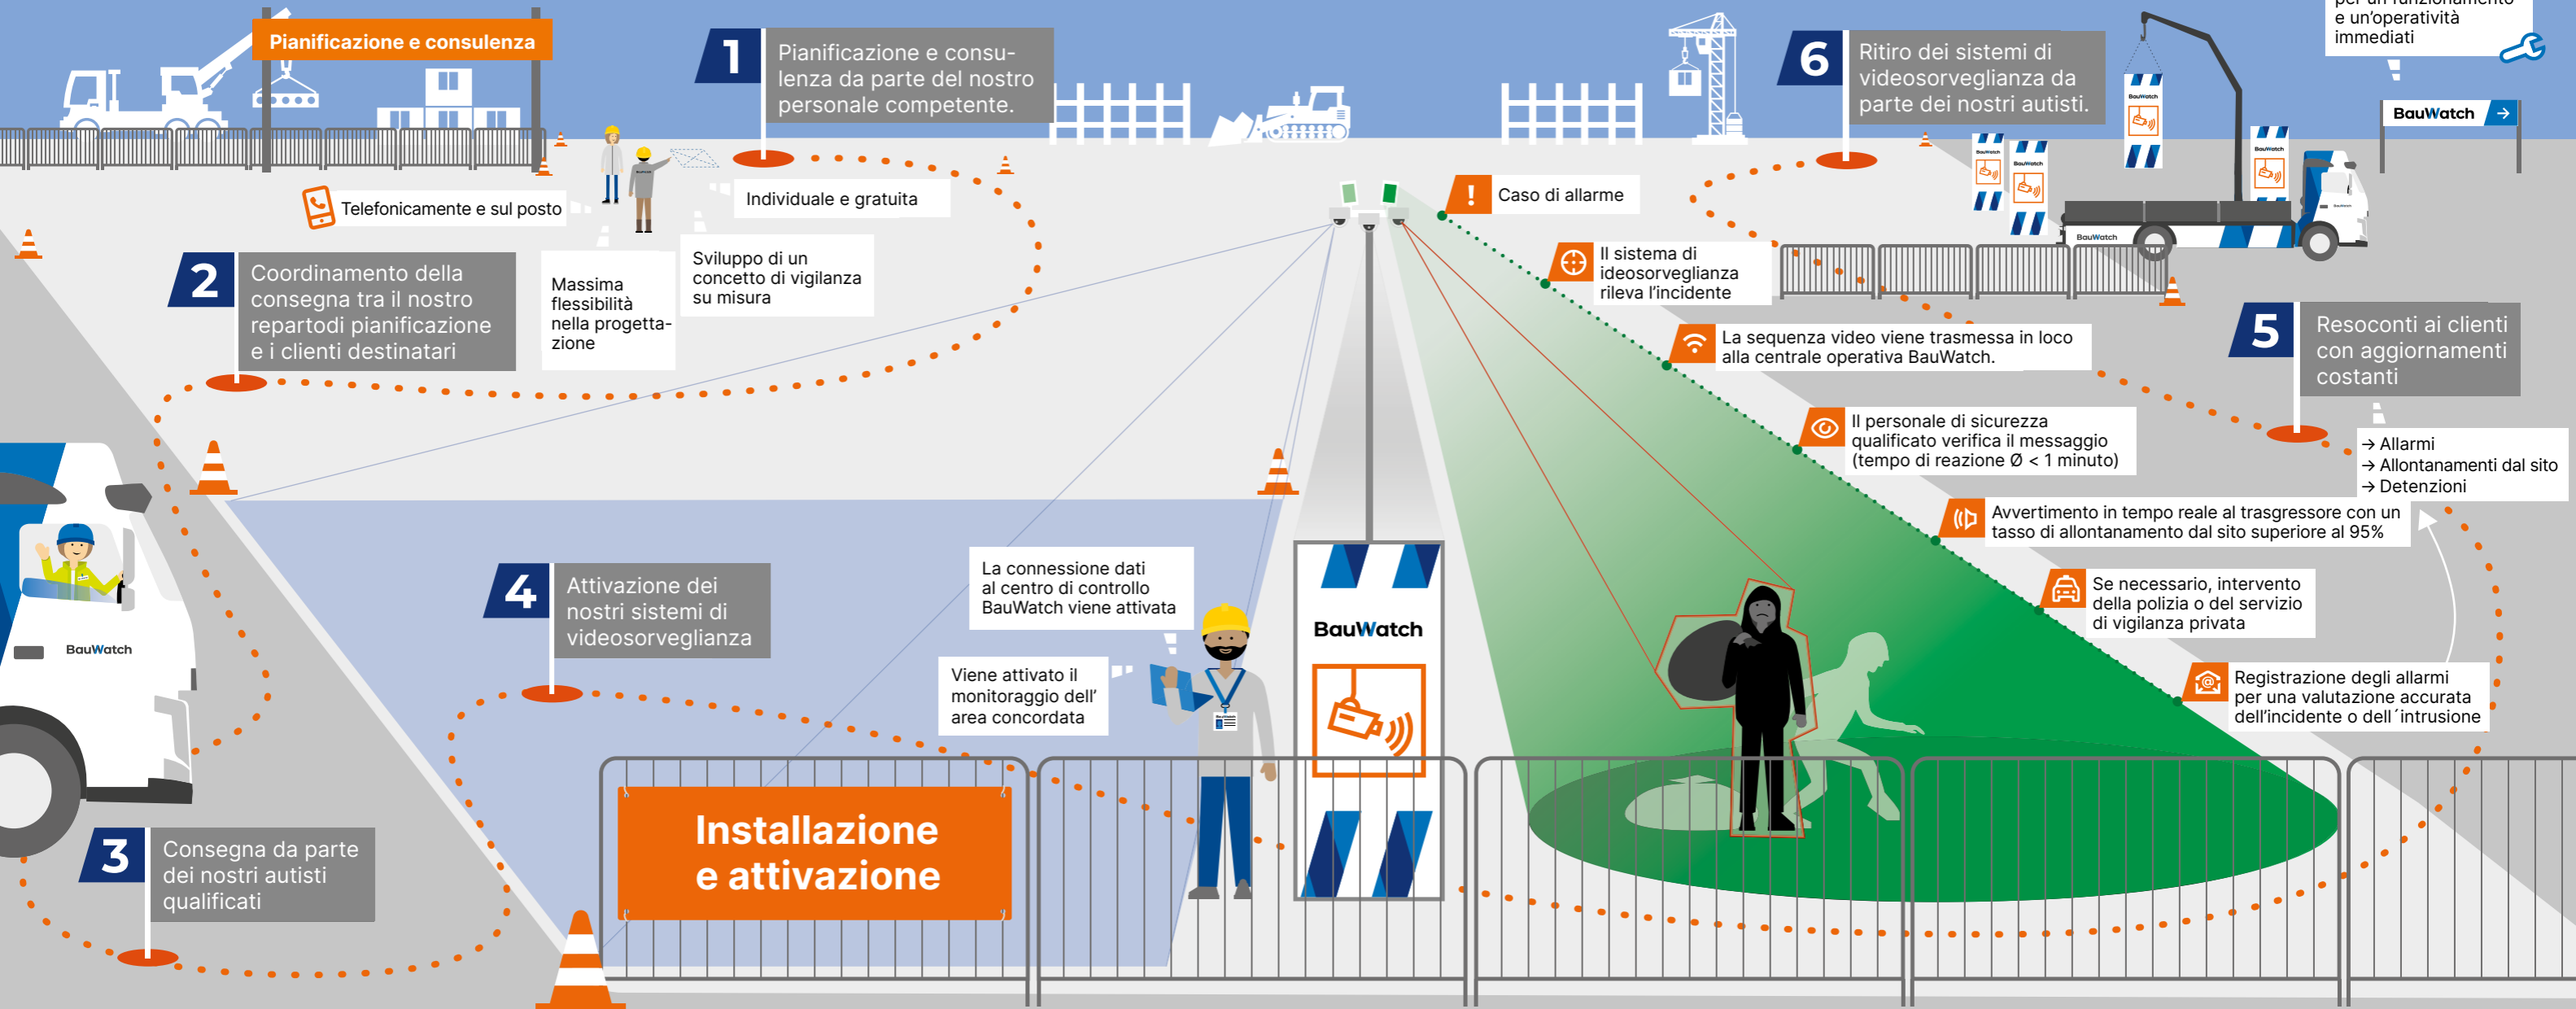

Elevata competenza e servizio costante

La protezione dei vostri progetti non viene mai interrotta. Le nostre centrali operative in Germania e nei Paesi Bassi lavorano 24 ore su 24, 7 giorni su 7, su tre turni. Il personale qualificato delle nostre centrali operative sa esattamente cosa fare in caso di allarme.

Avvisi tramite altoparlante per un immediato allontanamento dal sito.

Non appena viene accertato un allarme, il personale delle nostre centrali operative può rivolgersi ai trasgressori direttamente (senza messaggi registrati!). Questo metodo ci permette di respingere più di 58.500 intrusioni all'anno in tutta Europa dalle aree che monitoriamo.

Arresto a seguito di una segnalazione di un intruso

Nonostante sia stato avvertito in diretta, se il trasgressore non si allontana dai luoghi monitorati, la nostra centrale operativa allerta la stazione di polizia locale o un istituto di vigilanza privata in loco. Tale intervento consente di effettuare più di 7.800 arresti all'anno.

Come funziona BauWatch

Le nostre soluzioni in pratica

L'intelligenza artificiale su cui si basa il software dei nostri sistemi di videosorveglianza mobile consente un rilevamento continuo. Allertando i trasgressori direttamente, è possibile procedere immediatamente al loro allontanamento dal sito.