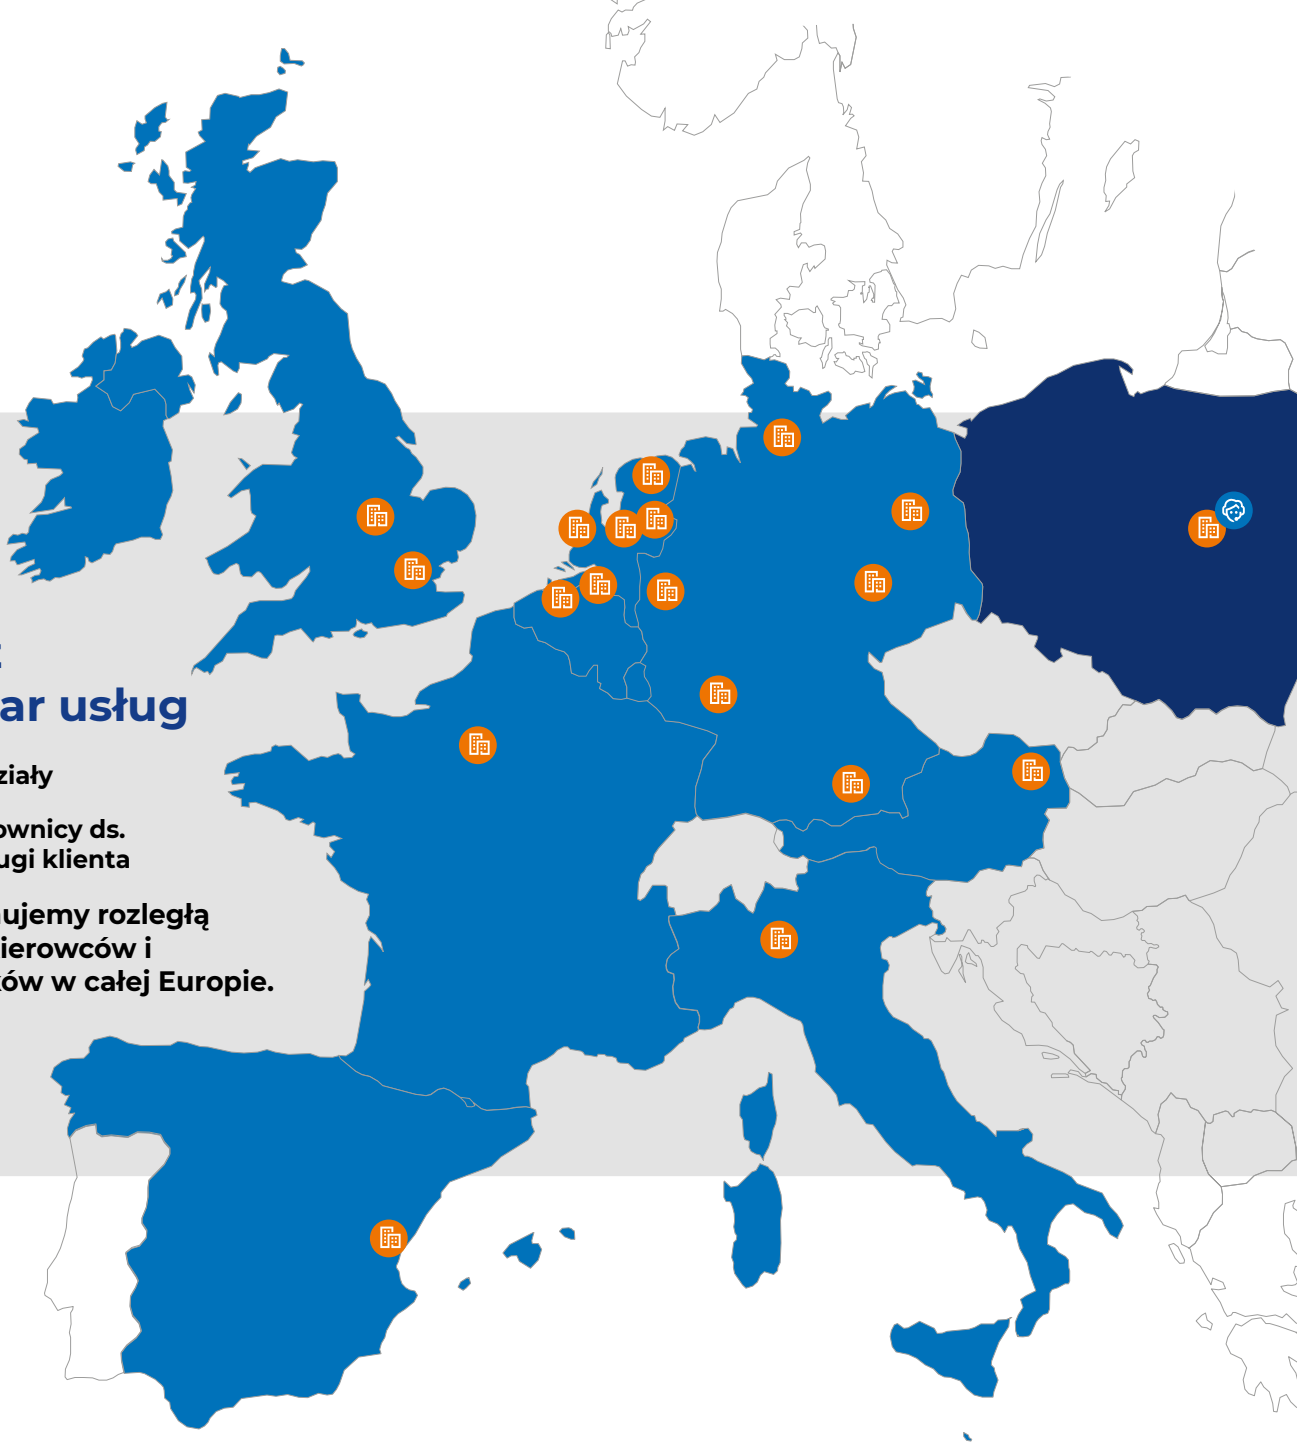

## Nasz obszar usług

 Oddziały

 Kierownicy ds.  
obsługi klienta

Dysponujemy rozległą  
siecią kierowców i  
techników w całej Europie.

# Dlaczego BauWatch?