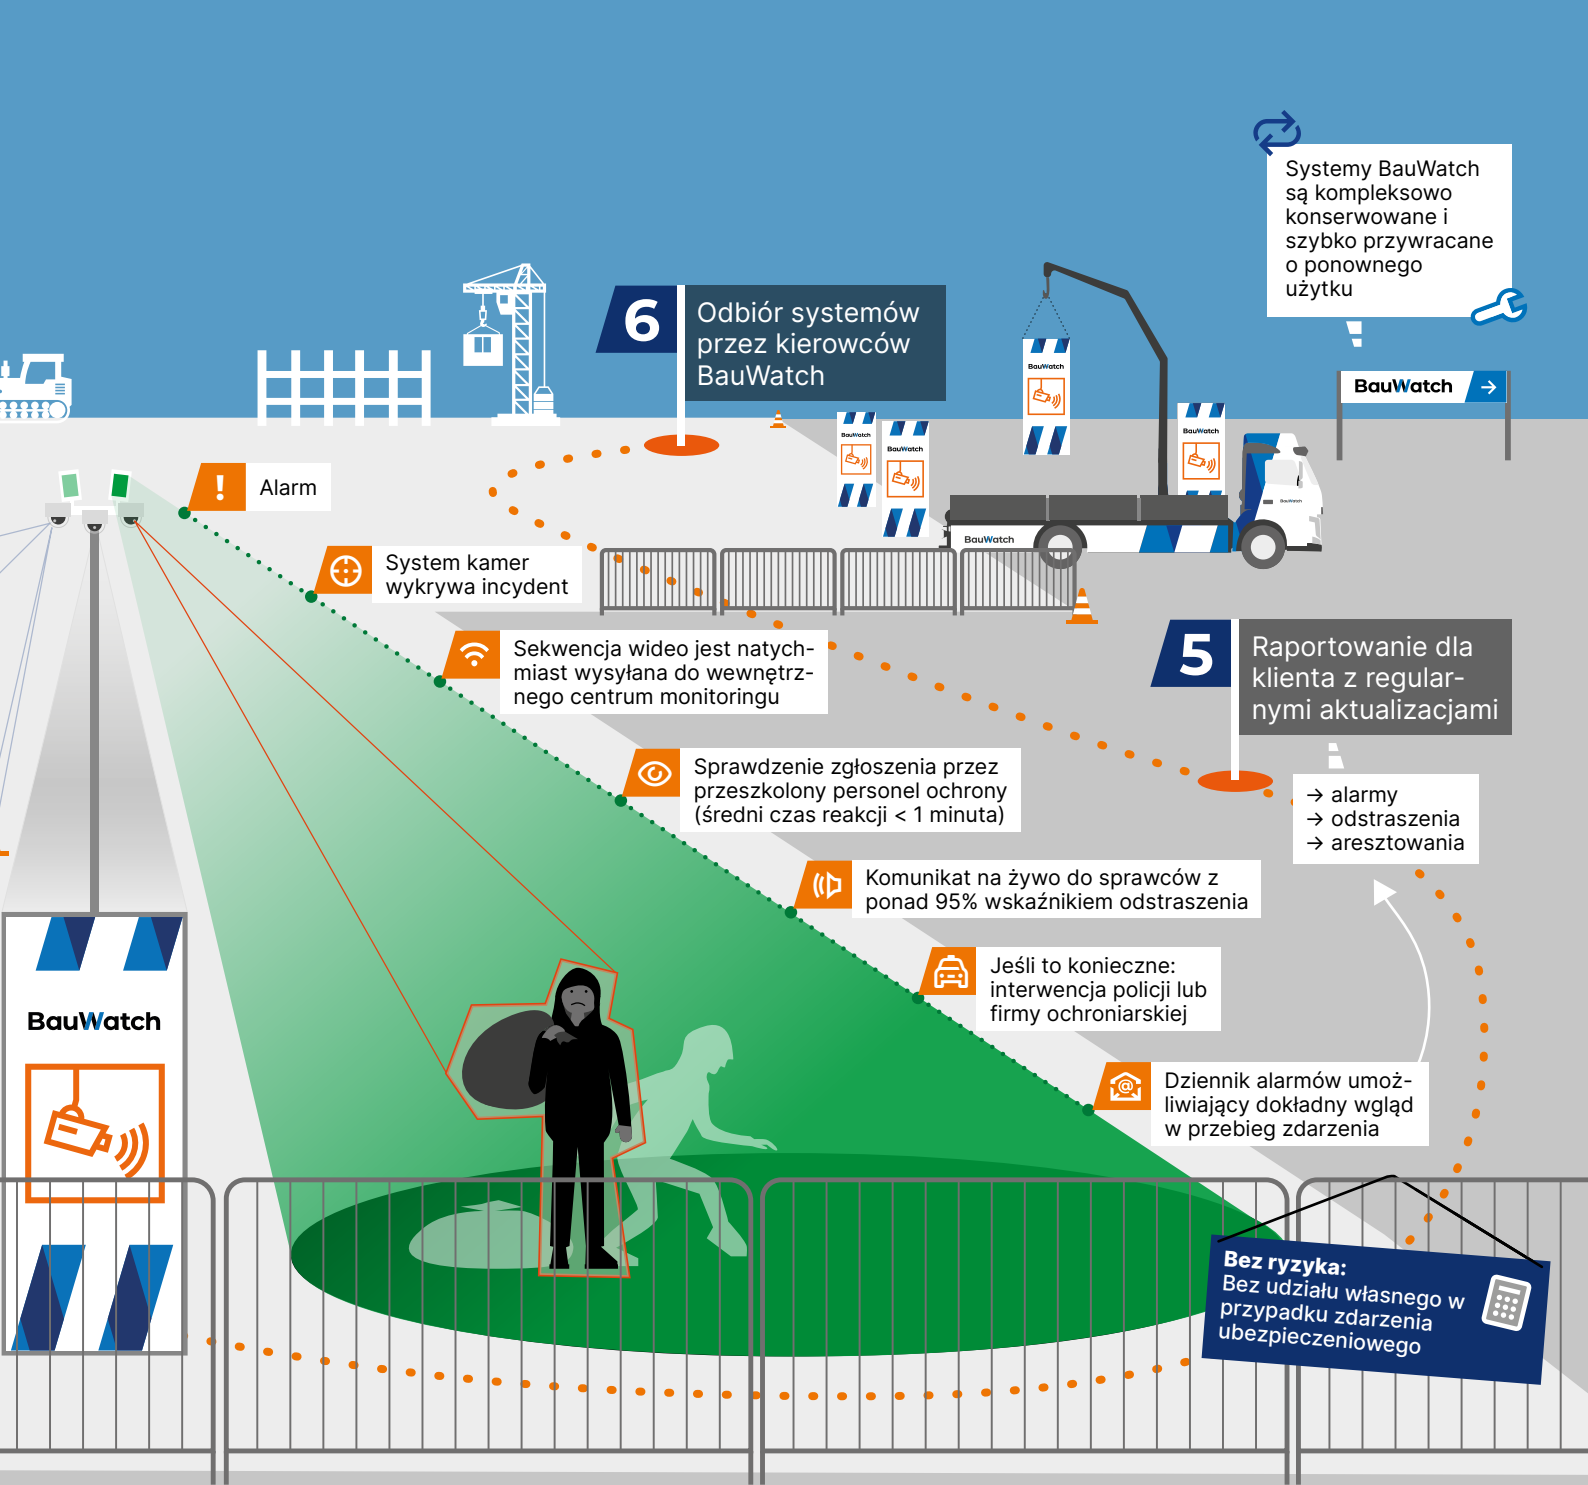

opracowanie **personalizowanej** koncepcji monitoringu

4

Uruchomienie systemu kamer

Aktywacja połączenia transmisji danych z centrum monitoringu BauWatch

Monitoring uzgodnionego obszaru jest aktywny

3

Dostawa przez naszych własnych kierowców przeszkolonych na systemach BauWatch

## Instalacja i uruchomienie

, usuwanie awarii i realizację późniejszych życzeń klienta: poprzez zdalną diagnostykę lub przez przeszkolonych techników serwisowych BauWatch na miejscu.