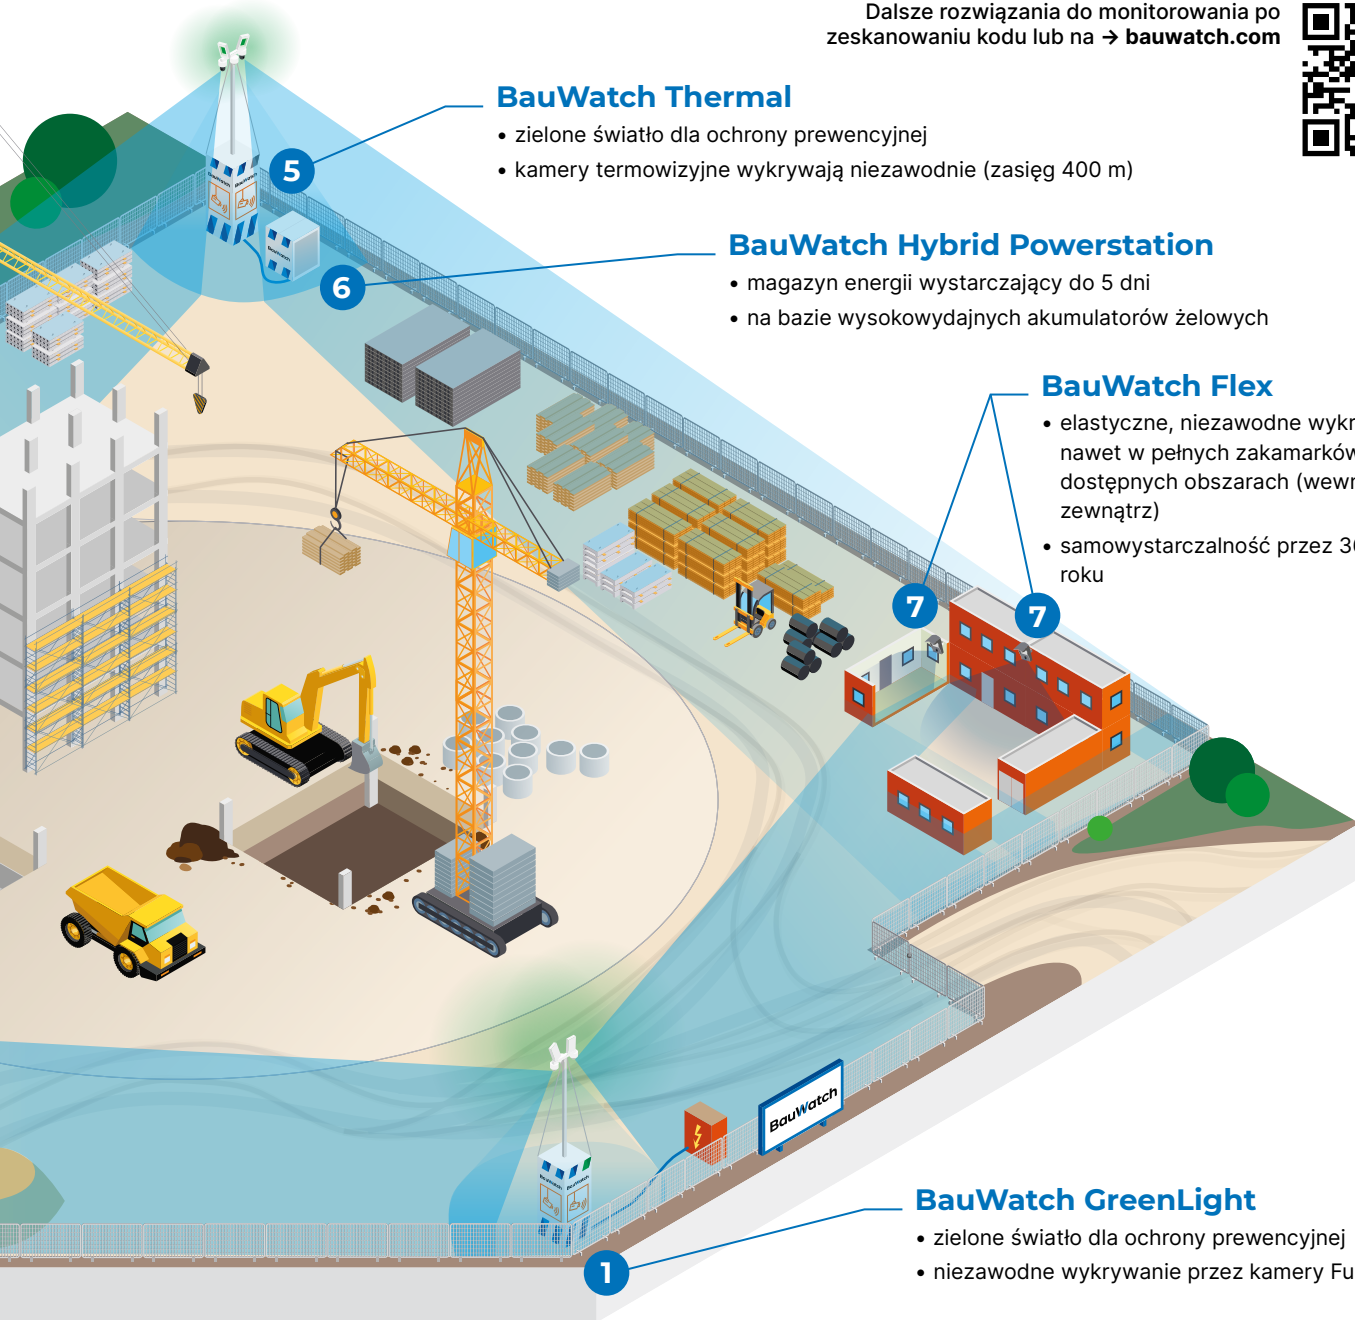

Dalsze rozwiązania do monitorowania po zeskanowaniu kodu lub na → bauwatch.com

BauWatch Thermal

- zielone światło dla ochrony prewencyjnej
- kamery termowizyjne wykrywają niezawodnie (zasięg 400 m)

BauWatch Hybrid Powerstation

- magazyn energii wystarczający do 5 dni
- na bazie wysokowydajnych akumulatorów żelowych

BauWatch Flex

- elastyczne, niezawodne wykrywanie nawet w pełnych zakamarków i trudno dostępnych obszarach (wewnątrz i na zewnątrz)
- samowystarczalność przez 365 dni w roku

BauWatch GreenLight

- zielone światło dla ochrony prewencyjnej
- niezawodne wykrywanie przez kamery Full HD